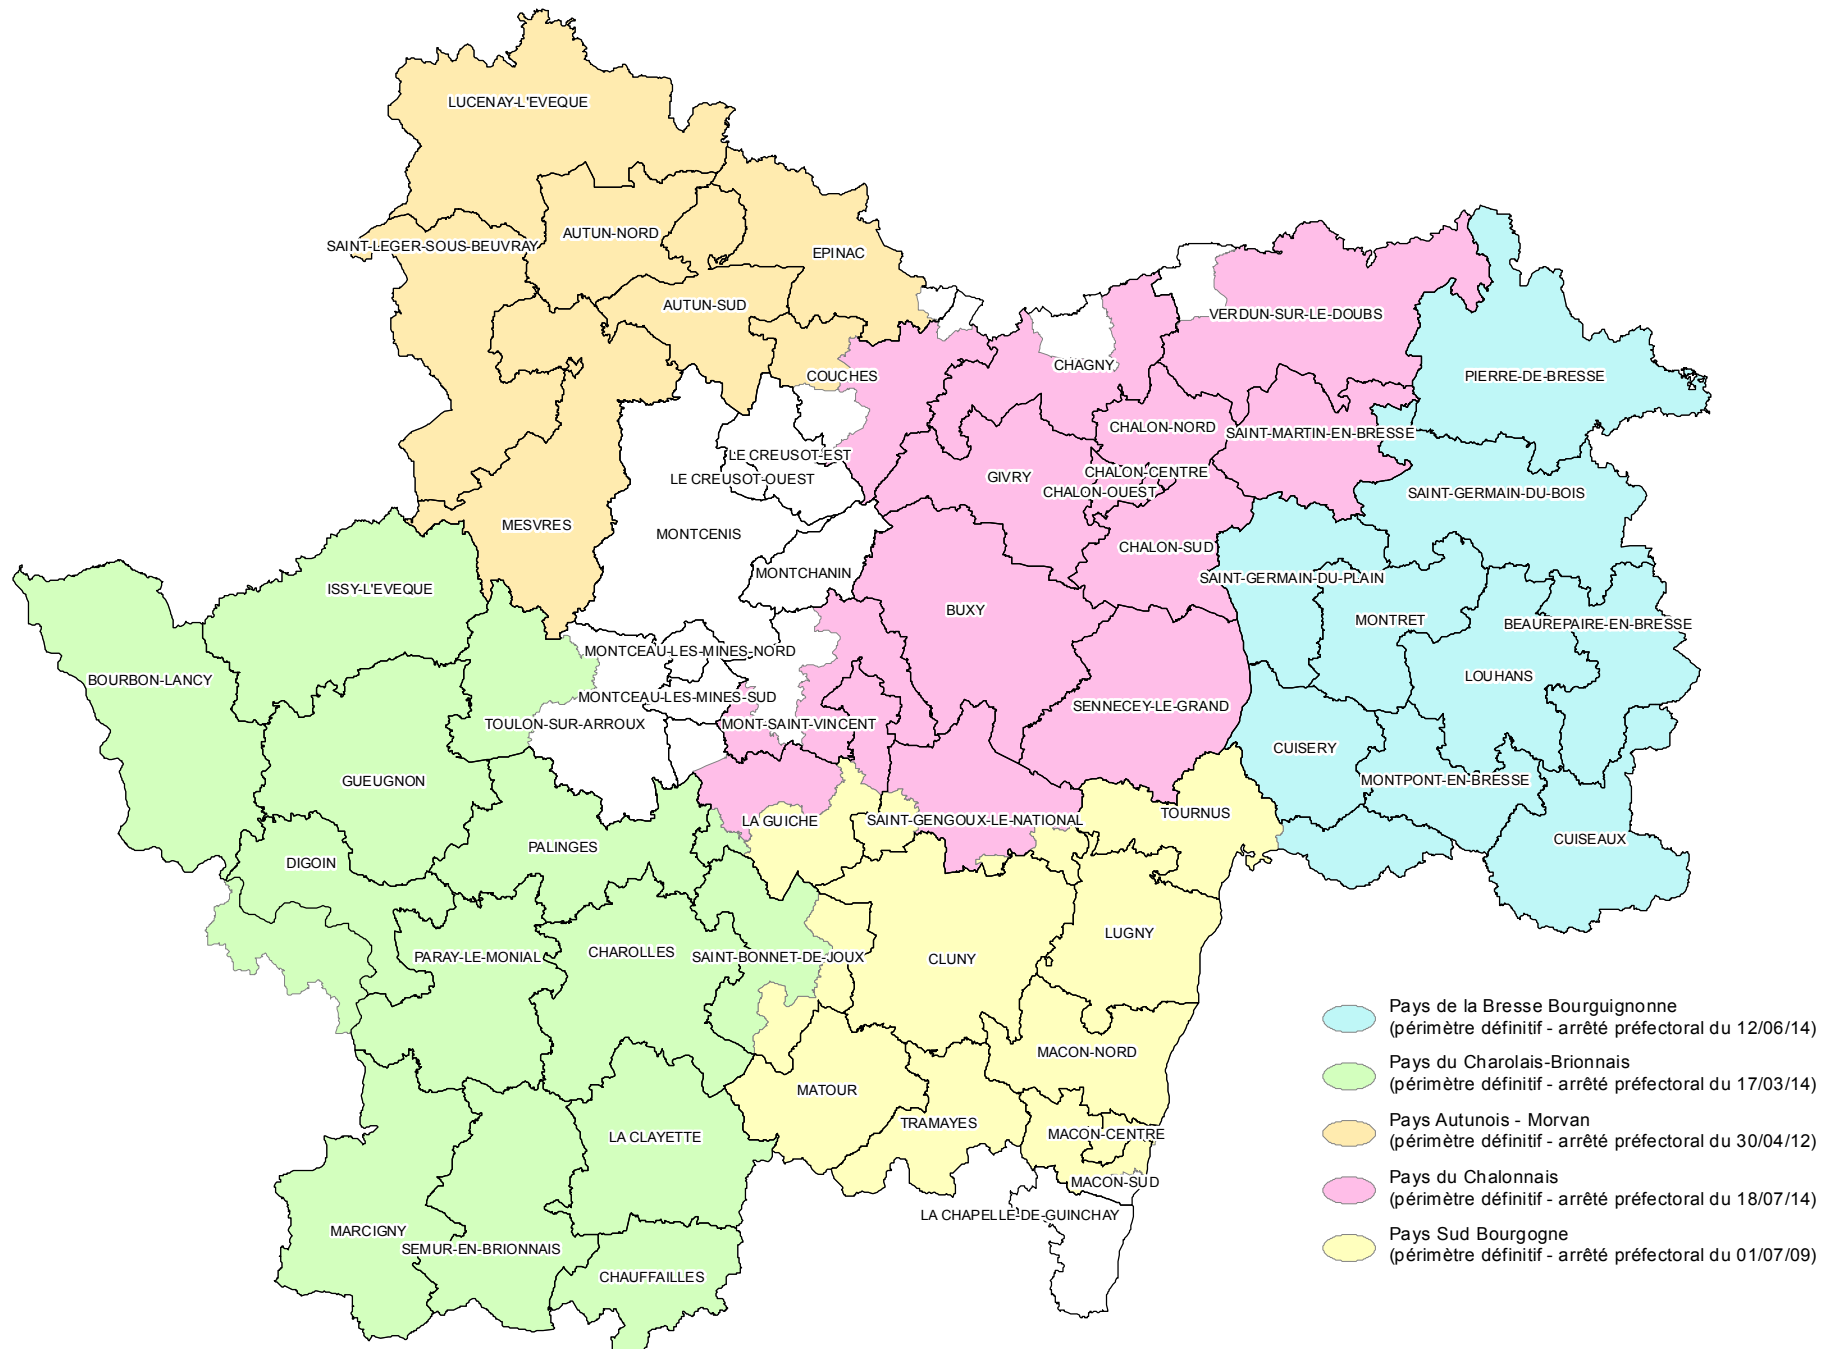

Politique des Pays de Saône-et-Loire

Périmètres définitifs des Pays

-  Pays de la Bresse Bourguignonne
(périmètre définitif - arrêté préfectoral du 12/06/14)
-  Pays du Charolais-Brionnais
(périmètre définitif - arrêté préfectoral du 17/03/14)
-  Pays Autunois - Morvan
(périmètre définitif - arrêté préfectoral du 30/04/12)
-  Pays du Chalonnais
(périmètre définitif - arrêté préfectoral du 18/07/14)
-  Pays Sud Bourgogne
(périmètre définitif - arrêté préfectoral du 01/07/09)