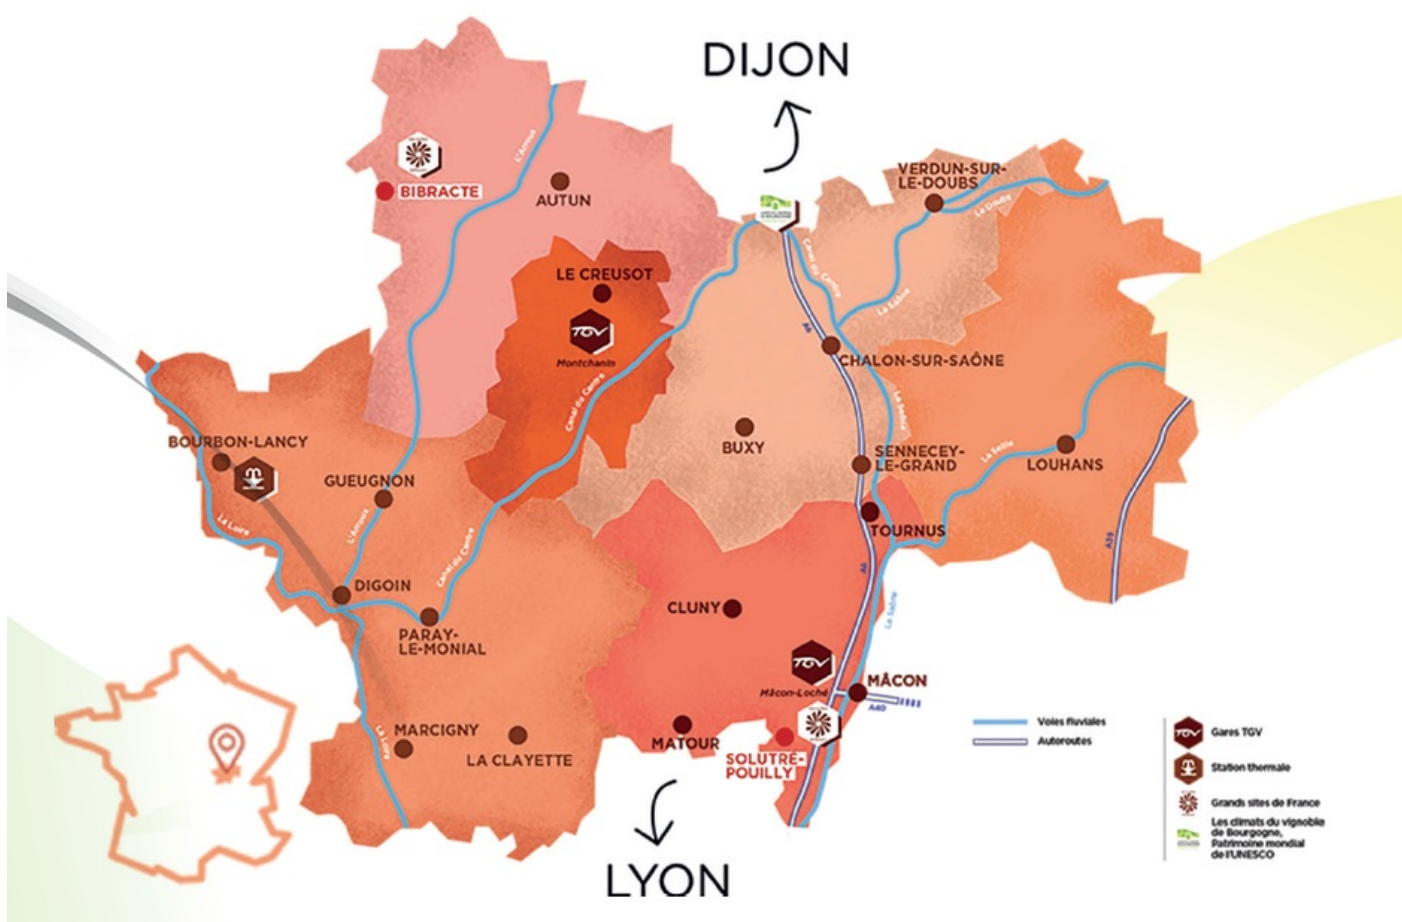

JO 2024: La Saône-et-Loire, terre d'accueil idéale

Depuis bientôt 2 ans, le Département s'est engagé dans un partenariat avec le Comité Départemental Olympique et Sportif 71 et 5 villes de Saône-et-Loire qui ont candidaté pour être centre d'entraînement pour les prochains Jeux Olympiques en 2024.

> DES ACCÈS PRIVILÉGIÉS

3 aéroports à proximité, 2 aérodromes locaux, 2 gares TGV, desserte par les autoroutes A6, A39, A40 et A406, Route Centre Europe Atlantique, des réseaux de transport urbain.

> UN CADRE PROPICE À LA PRÉPARATION D'UNE COMPÉTITION

Destination touristique à part entière pour des découvertes culturelles et gourmandes, combinées à des activités de loisirs nature en tous genres, la Saône-et-Loire associe des découvertes et des parcours d'itinérance douce sur un réseau important de Voies vertes et bleues, de canaux. Le Country Break, spécialité de la Saône-et-Loire, c'est l'assurance d'un séjour dans une campagne unique au sud de la Bourgogne, élégante et sensuelle, riche d'un patrimoine exceptionnel... La diversité des paysages et la richesse des sites touristiques vous donneront des idées de séjour aux parfums mélangés dans le premier département qui dispose de deux Grands Sites de France.