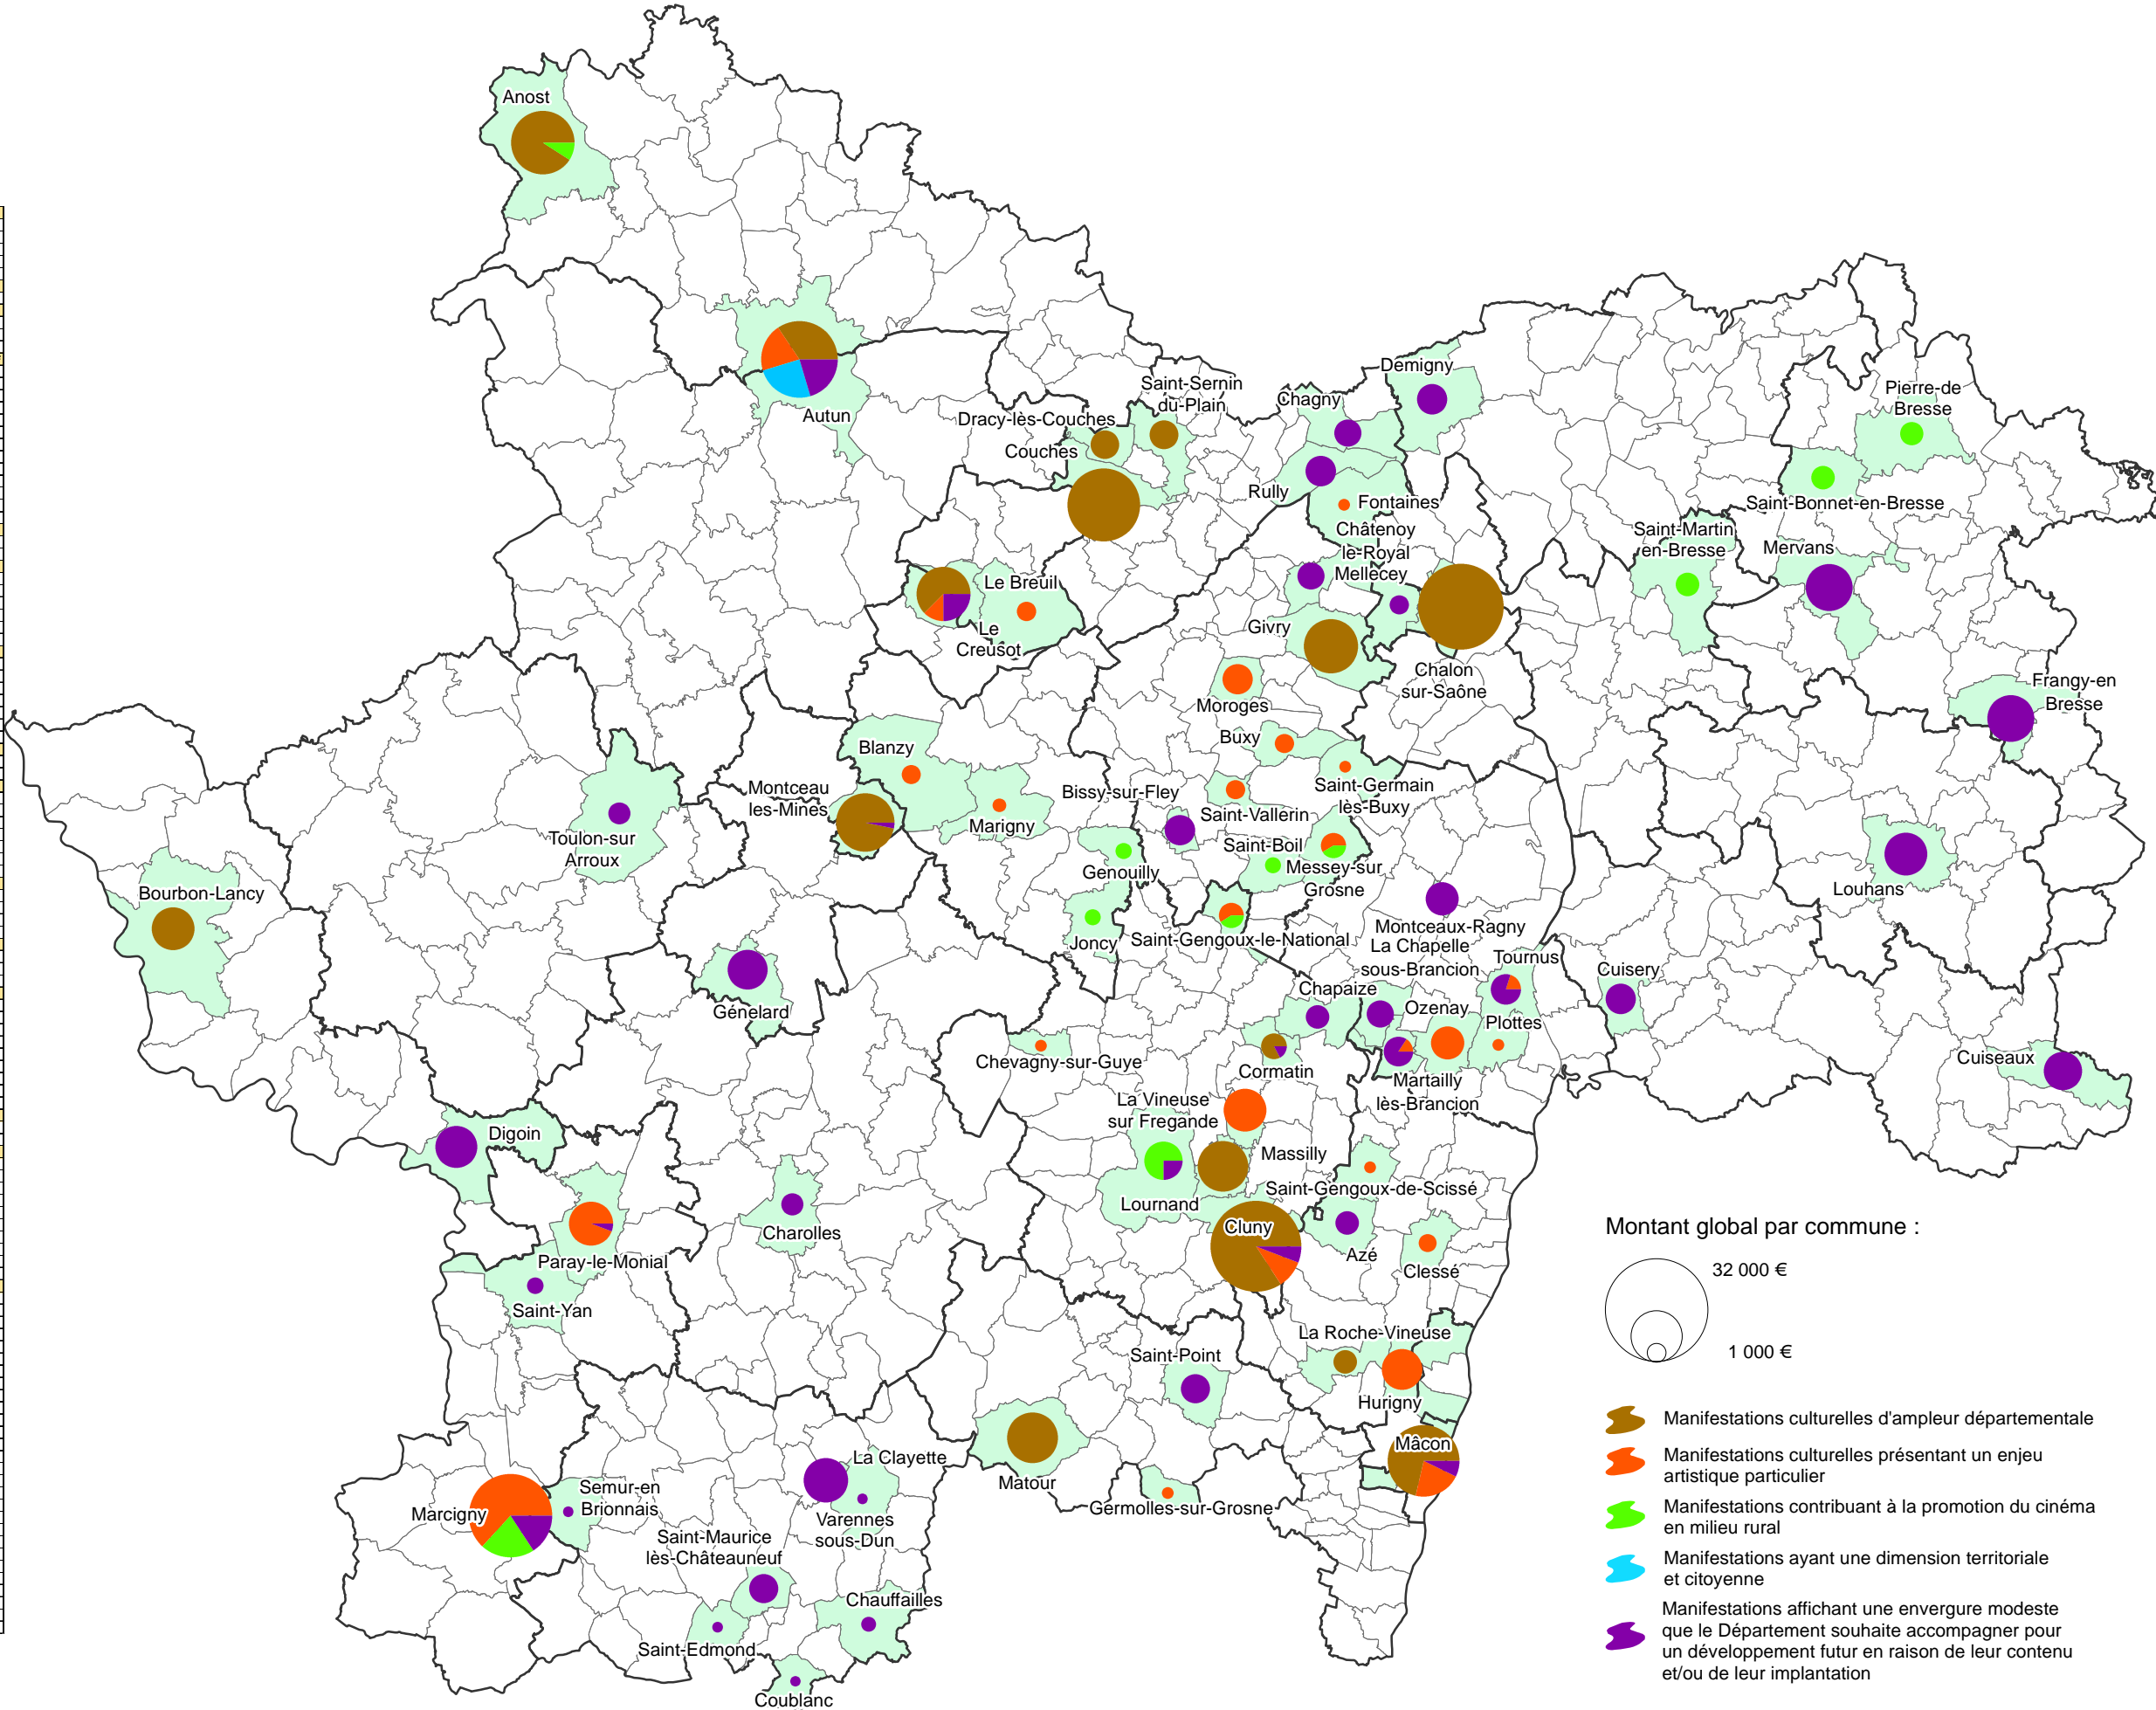

Montant global par commune :

- Manifestations culturelles d'ampleur départementale
- Manifestations culturelles présentant un enjeu artistique particulier
- Manifestations contribuant à la promotion du cinéma en milieu rural
- Manifestations ayant une dimension territoriale et citoyenne
- Manifestations affichant une envergure modeste que le Département souhaite accompagner pour un développement futur en raison de leur contenu et/ou de leur implantation

Sièges hors 71 :  
 \* "La Cordée Musicale" : siège à Paris  
 \*\* "Musiques en Voûtes" : siège à Dijon