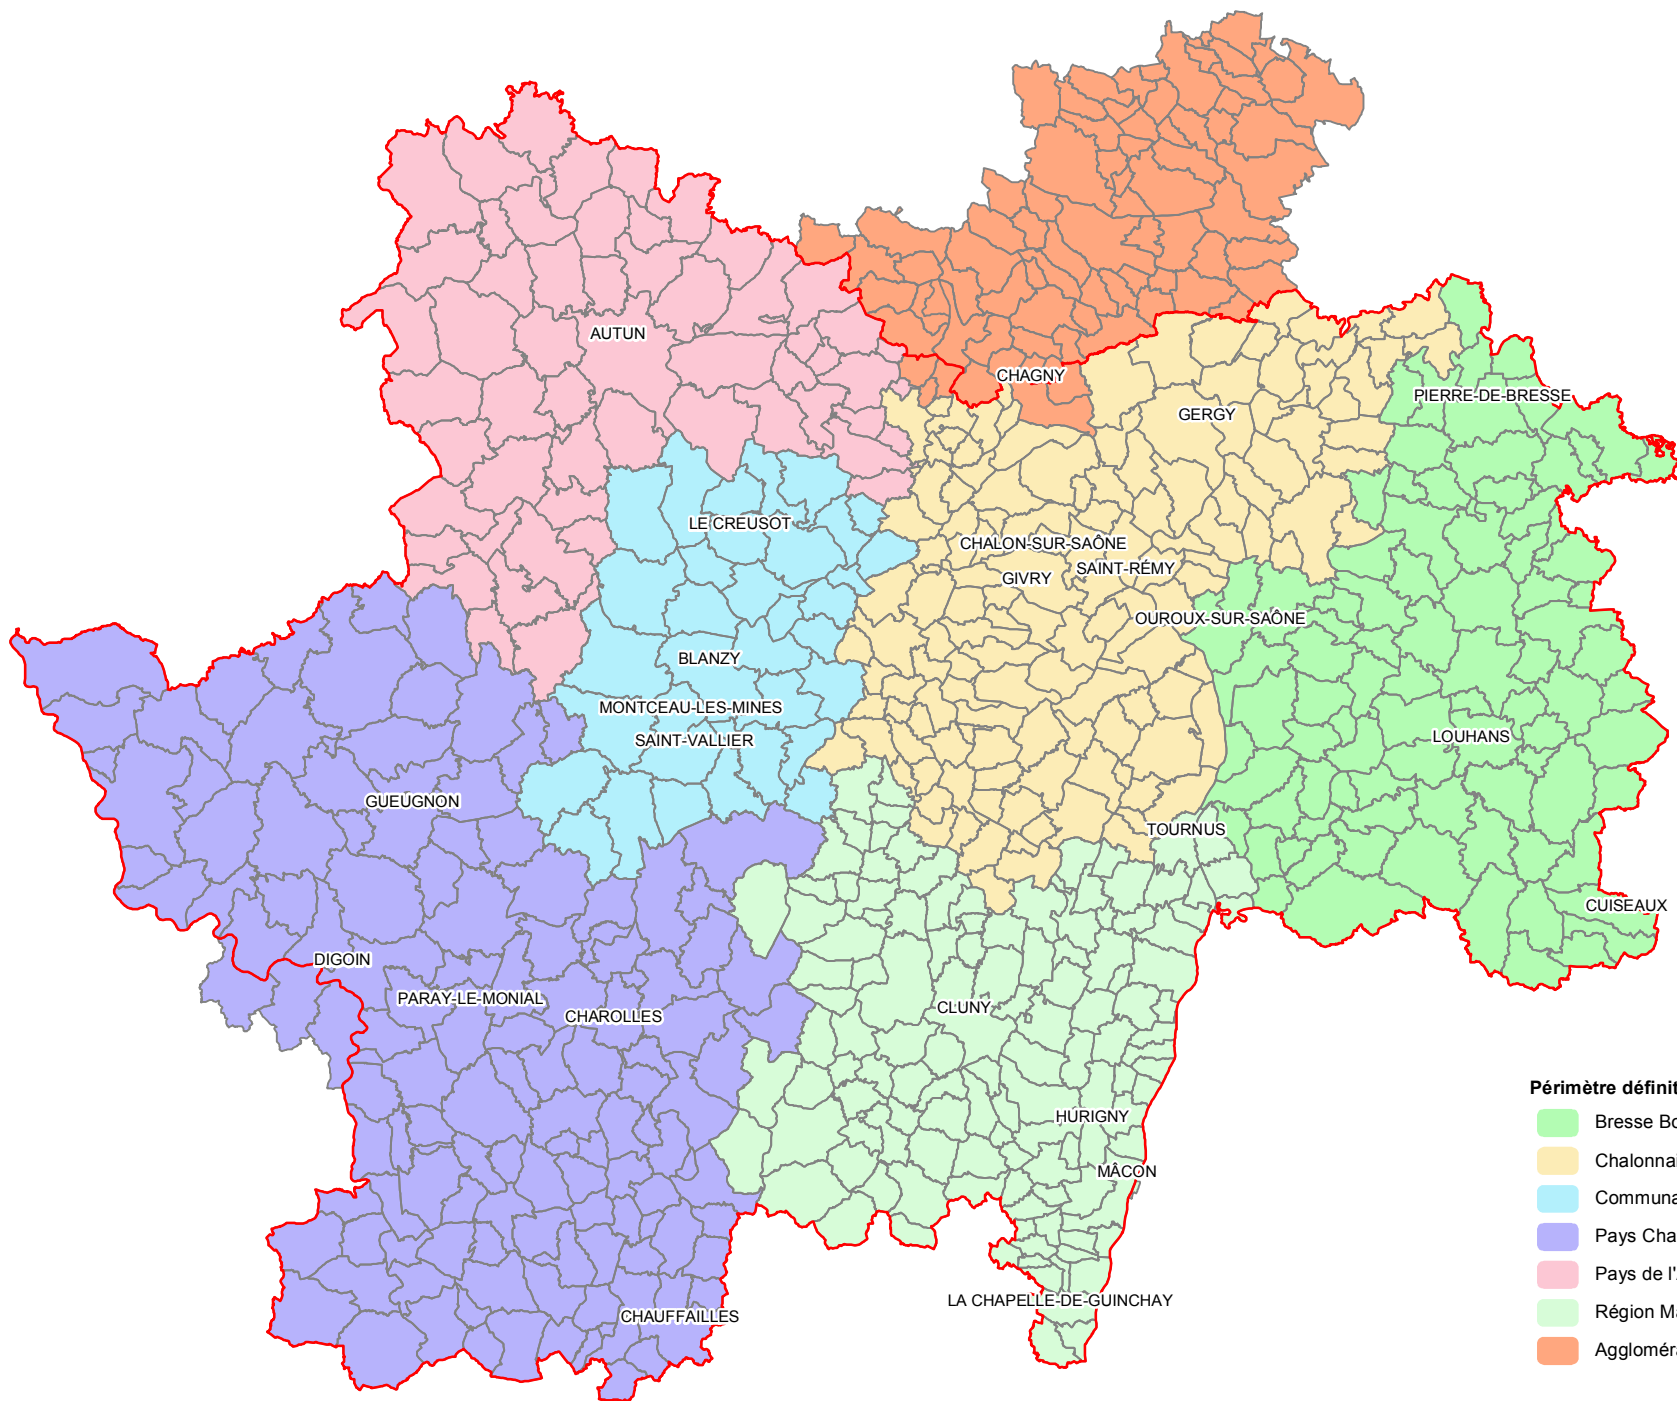

Périmètres de SCOT

- Périmètre définitif**
- Bresse Bourguignonne
 - Chalonnais
 - Communauté Le Creusot-Montceau
 - Pays Charolais Brionnais
 - Pays de l'Autunois Morvan
 - Région Mâconnaise
 - Agglomérations de Beaune et Nuits St Georges