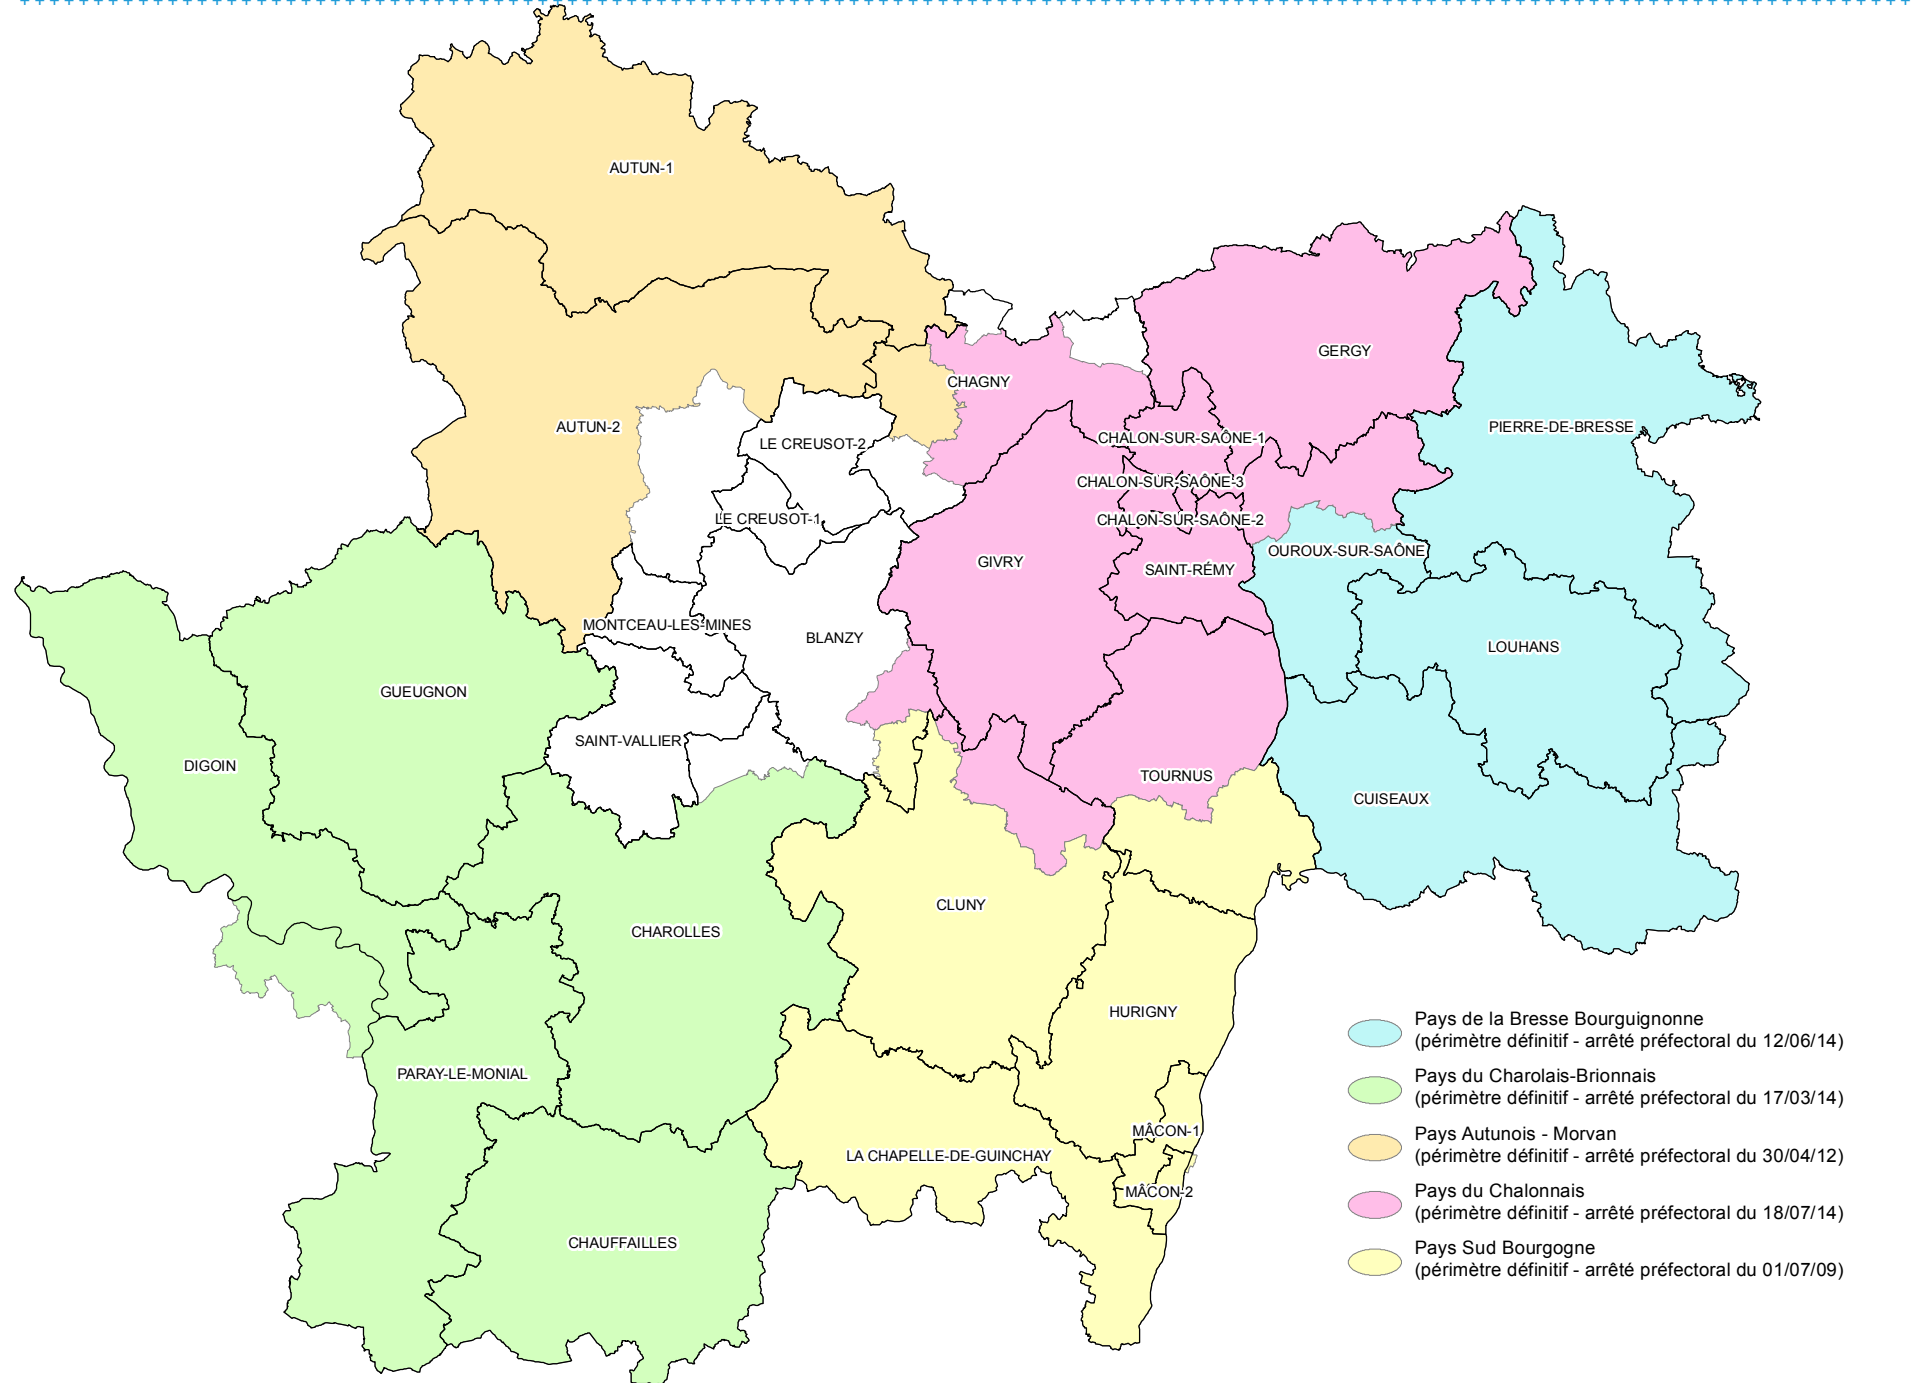

# Politique des Pays de Saône-et-Loire

## Périmètres définitifs des Pays

-  Pays de la Bresse Bourguignonne  
(périmètre définitif - arrêté préfectoral du 12/06/14)
-  Pays du Charolais-Brionnais  
(périmètre définitif - arrêté préfectoral du 17/03/14)
-  Pays Autunois - Morvan  
(périmètre définitif - arrêté préfectoral du 30/04/12)
-  Pays du Chalonnais  
(périmètre définitif - arrêté préfectoral du 18/07/14)
-  Pays Sud Bourgogne  
(périmètre définitif - arrêté préfectoral du 01/07/09)