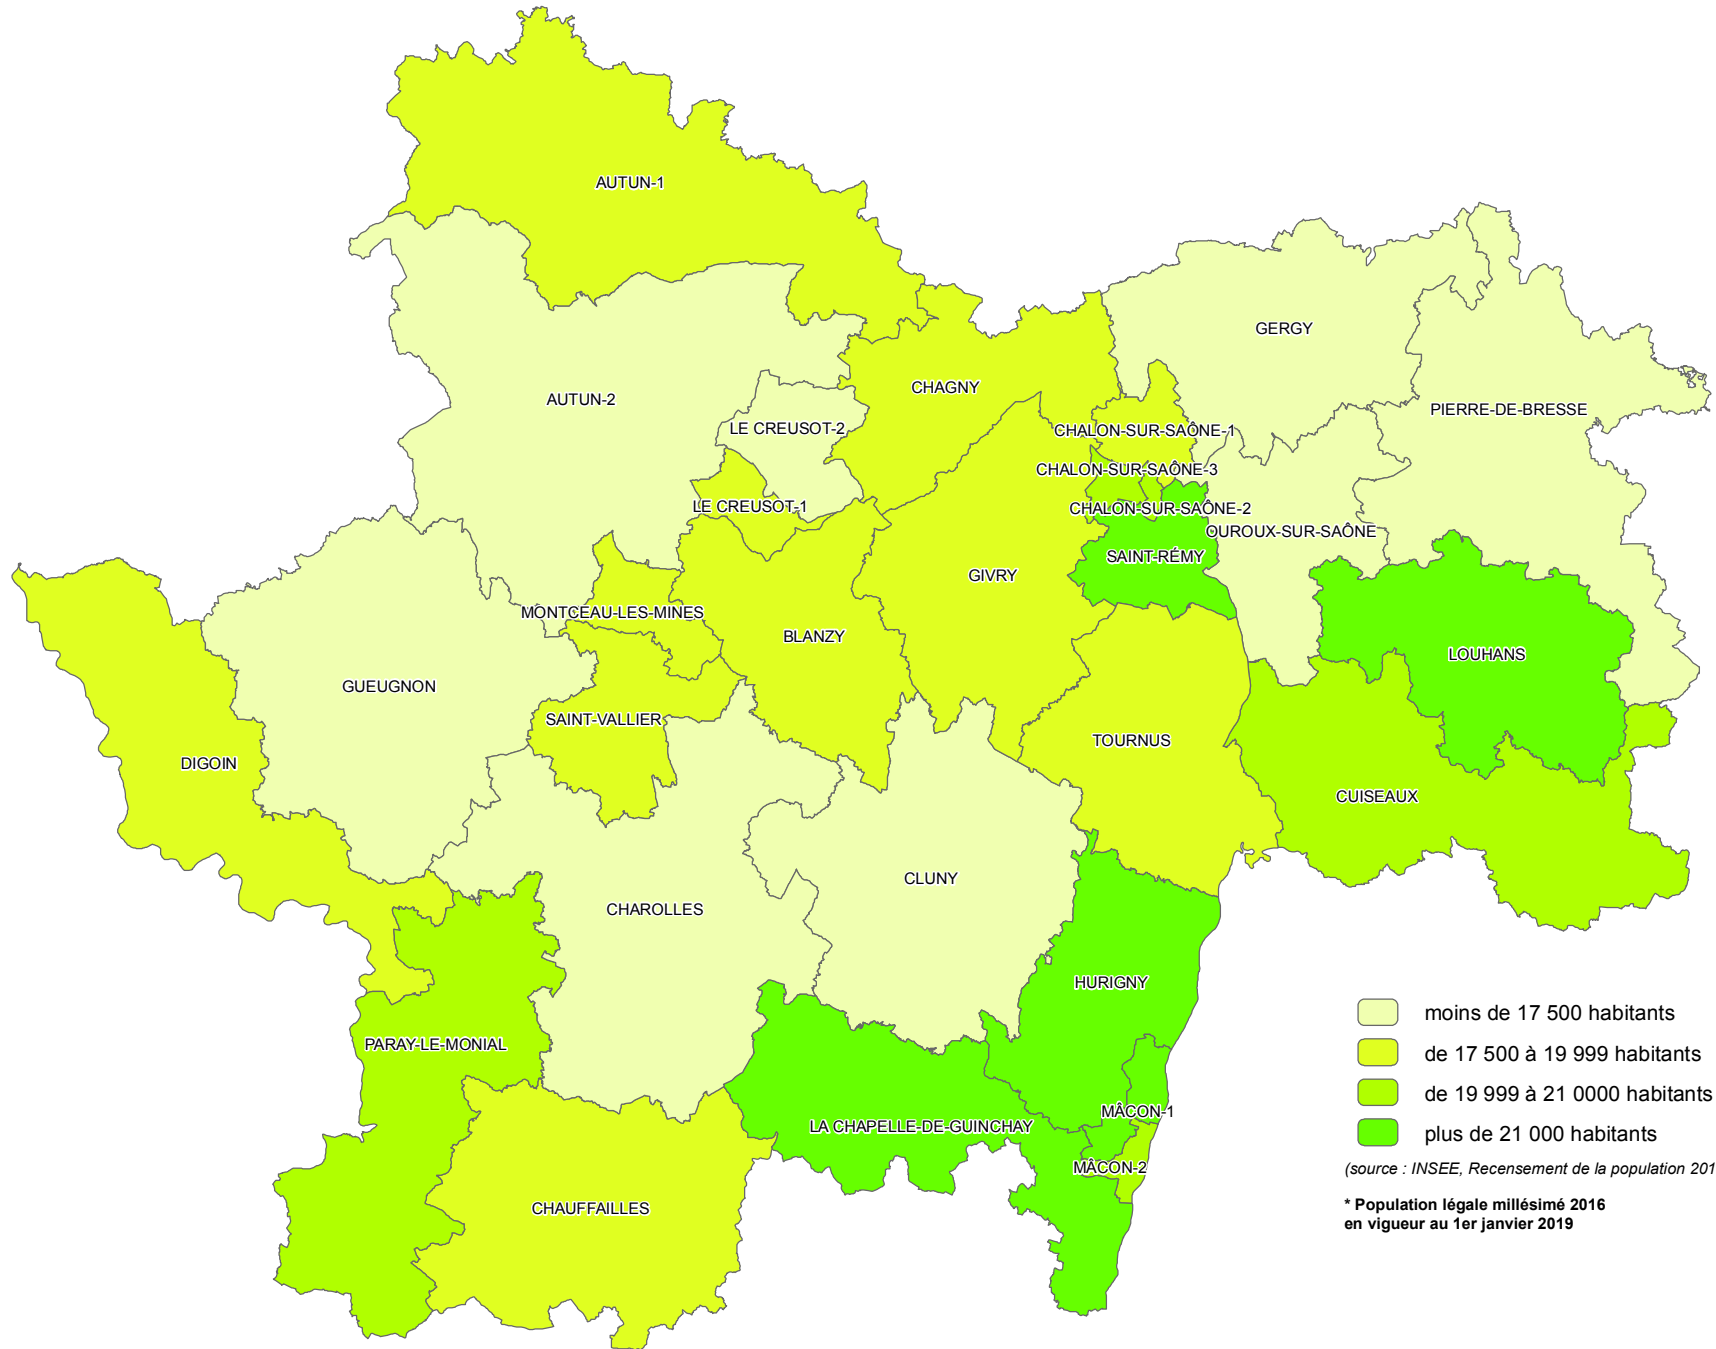

Population des cantons en 2016 *

- moins de 17 500 habitants
- de 17 500 à 19 999 habitants
- de 19 999 à 21 000 habitants
- plus de 21 000 habitants

(source : INSEE, Recensement de la population 2016)

* Population légale millésimé 2016 en vigueur au 1er janvier 2019