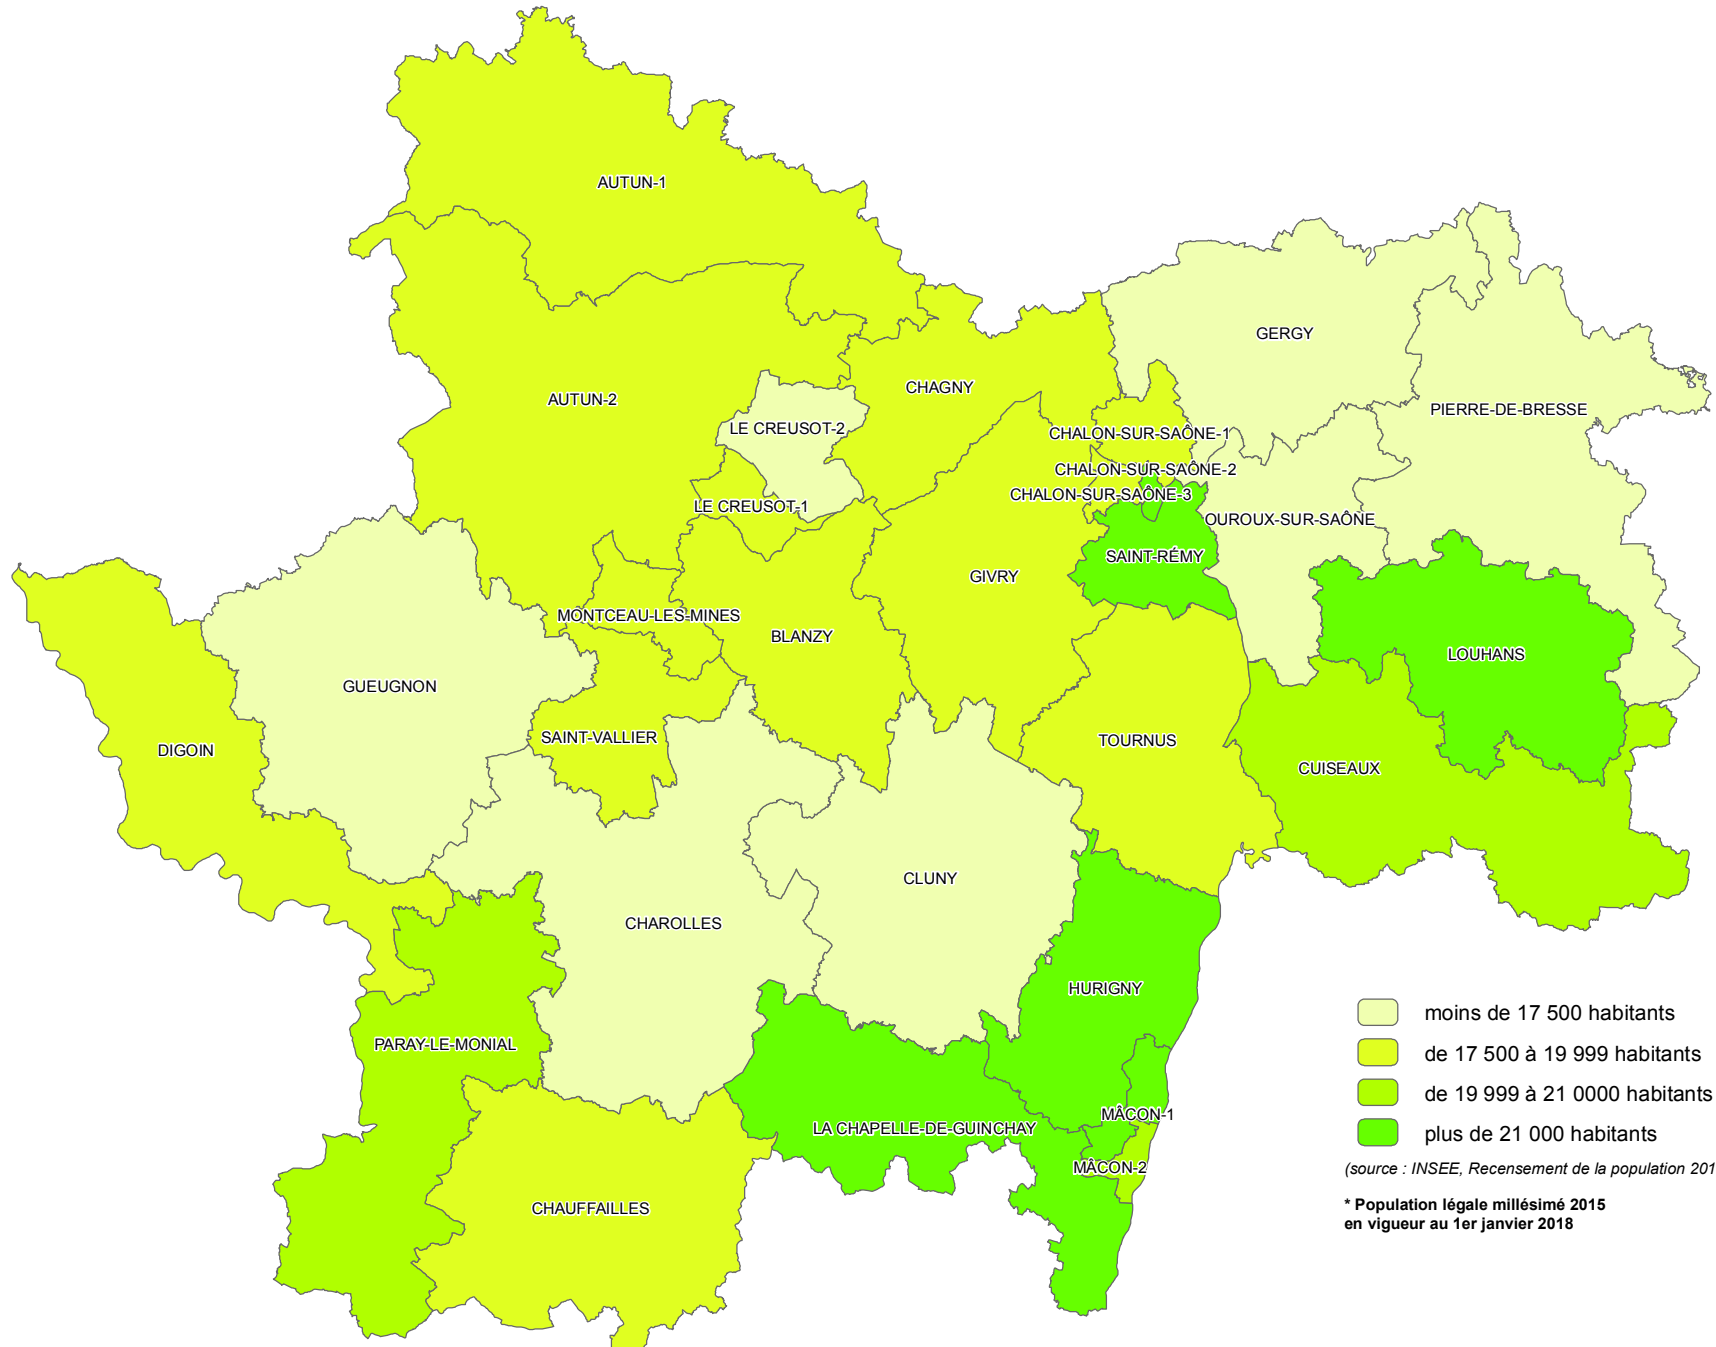

Population des cantons en 2015 *

-  moins de 17 500 habitants
-  de 17 500 à 19 999 habitants
-  de 19 999 à 21 000 habitants
-  plus de 21 000 habitants

(source : INSEE, Recensement de la population 2015)

* Population légale millésimé 2015
en vigueur au 1er janvier 2018