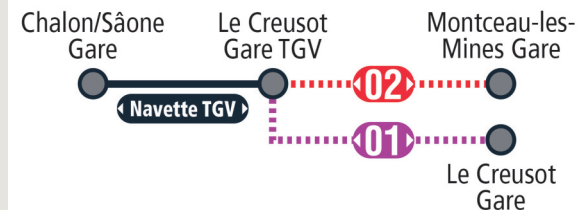

Ligne régulière
Centrale de réservation
et d'information au
03 80 11 29 29

CHALON-SUR-SAÔNE > GARE TGV LE CREUSOT-MONTCEAU

Arrêt	Toute l'année																									
	Du lun. au sam.(a)	Dim.(b)	Du lun. au sam.(a)	Du lun. au sam.(a)	Dim.(b)	Du lun. au sam.(a)	Dim.(b)	Du lun. au sam.(a)	Dim.(b)	Du lun. au sam.(a)	Dim.(b)	Du lun. au sam.(a)	Dim.(b)	Du lun. au sam.(a)	Dim.(b)	Du lun. au sam.(a)	Dim.(b)	Du lun. au sam.(a)	Dim.(b)	Du lun. au sam.(a)	Dim.(b)	Du lun. au sam.(a)	Dim.(b)	Du lundi au dimanche(b)		
1 Chalon-sur-Saône Gare routière	05:40	05:40	06:20	08:00	08:00	08:20	08:20	09:40	09:40	12:25	12:25	13:55	13:55	14:20	14:20	15:55	15:55	16:20	16:20	17:40	17:40	18:20	18:20	20:28	20:55	21:50
2 Saint-Rémy - Parc Relais	05:47	05:47	06:27	08:07	08:07	08:27	08:27	09:47	09:47	12:32	12:32	14:02	14:02	14:27	14:27	16:02	16:02	16:27	16:27	17:47	17:47	18:27	18:27	20:35	21:02	21:57
3 St-Laurent d'Andenay Parc Relais Jeanne Rose	06:11	06:11	06:51	08:31	08:31	08:51	08:51	10:11	10:11	12:56	12:56	14:26	14:26	14:51	14:51	16:26	16:26	16:51	16:51	18:11	18:11	18:51	18:51	20:59	21:26	22:21
4 Gare TGV Le Creusot-Montceau	06:17	06:17	06:57	08:37	08:37	08:57	08:57	10:17	10:17	13:02	13:02	14:32	14:32	14:57	14:57	16:32	16:32	16:57	16:57	18:17	18:17	18:57	18:57	21:05	21:32	22:27

Correspondances TGV à destination de **	Du lun. au sam.	Dim.	Du lun. au ven.	Du lun. au sam.	Dim.	Sam.	Dim.	Du lun. au sam.	Dim.	Du lun. au sam.	Dim.	Du lun. au sam.	Dim.	Du lun. au sam.	Dim.	Du lun. au sam.	Dim.	Du lun. au sam.	Dim.	Du lun. au sam.	Dim.	Du lun. au sam.	Dim.	Du lundi au dimanche		
Lyon	-	-	07:13	-	-	09:13	-	-	-	13:14	13:14	-	-	15:14	15:14	-	-	17:14	17:14	-	-	19:14	19:14	21:18	-	22:41
Paris	L>V 06:54	-	-	08:55	08:55	-	-	10:46	10:46	-	-	14:49	14:49	-	-	16:47	16:47	-	-	18:47	18:47	-	-	21:16 ⁽¹⁾	21:46 ⁽²⁾	-
Lille	06:34	06:34	-	-	-	-	-	-	-	-	-	-	-	-	-	-	-	-	-	-	-	-	-	-	-	-