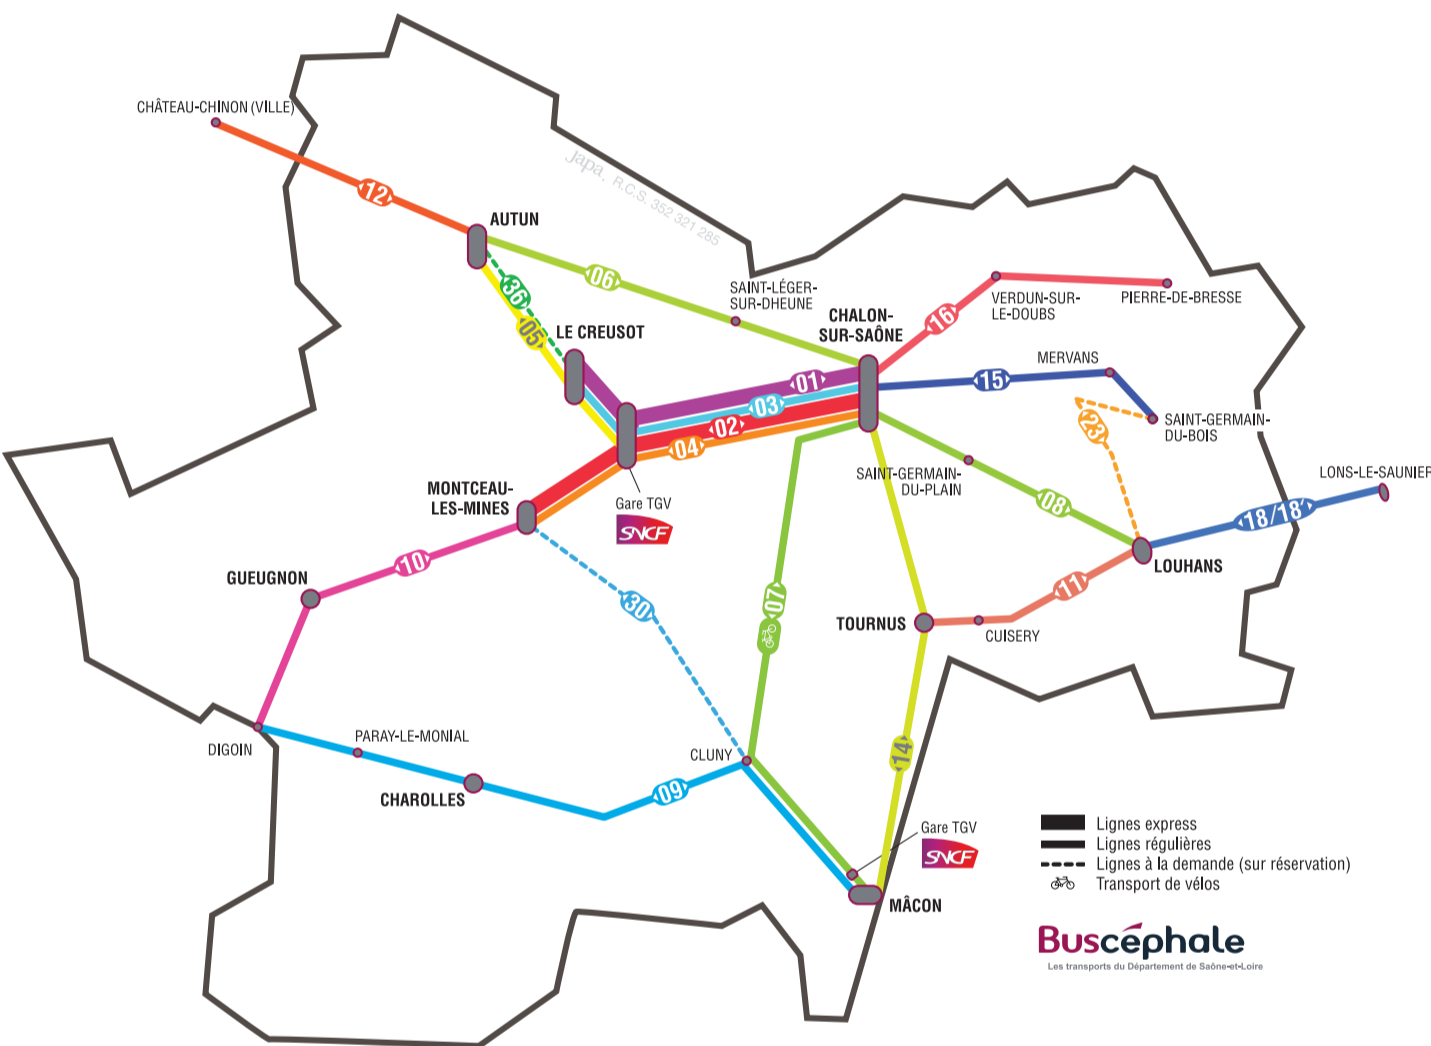

Buscéphale

Les transports du Département de Saône-et-Loire

Tickets

- | Prix | Public |
|--------|--|
| 1,50 € | • Tout public |
| 1,35 € | • Tout public pour l'achat d'une carte de 10 (13,50 €) |
| 1,05 € | • Détenteur de la carte famille nombreuse
• Groupe supérieur à 10 personnes |
| 0,75 € | • Détenteur de la carte invalidité
• Détenteur de la carte de transport scolaire du département |
| 0,40 € | • Bénéficiaire du RSA socle et chapeau
• Bénéficiaire du minimum vieillesse |

Correspondances TGV en gare de Mâcon Loché à destination de*

PARIS	06:31	-	08:32	10:37	-	-	14:34	-	16:30	-	-	19:35	-	20:34
LYON	-	-	09:35	-	-	-	-	-	-	-	-	-	-	21:40
ANNECY	-	-	-	-	11:26	-	-	-	-	-	-	19:26	-	-

Correspondances TGV en gare de Mâcon Loché en provenance de*

PARIS	-	-	-	-	-	-	-	9:24	-	-	14:20	-	-	18:20	18:20	19:24	20:20	21:37
LYON	-	-	-	-	-	-	8:29	-	-	-	-	-	-	-	-	-	-	-
ANNECY	-	-	-	-	-	-	-	-	-	-	14:32	-	-	-	-	-	20:31	-