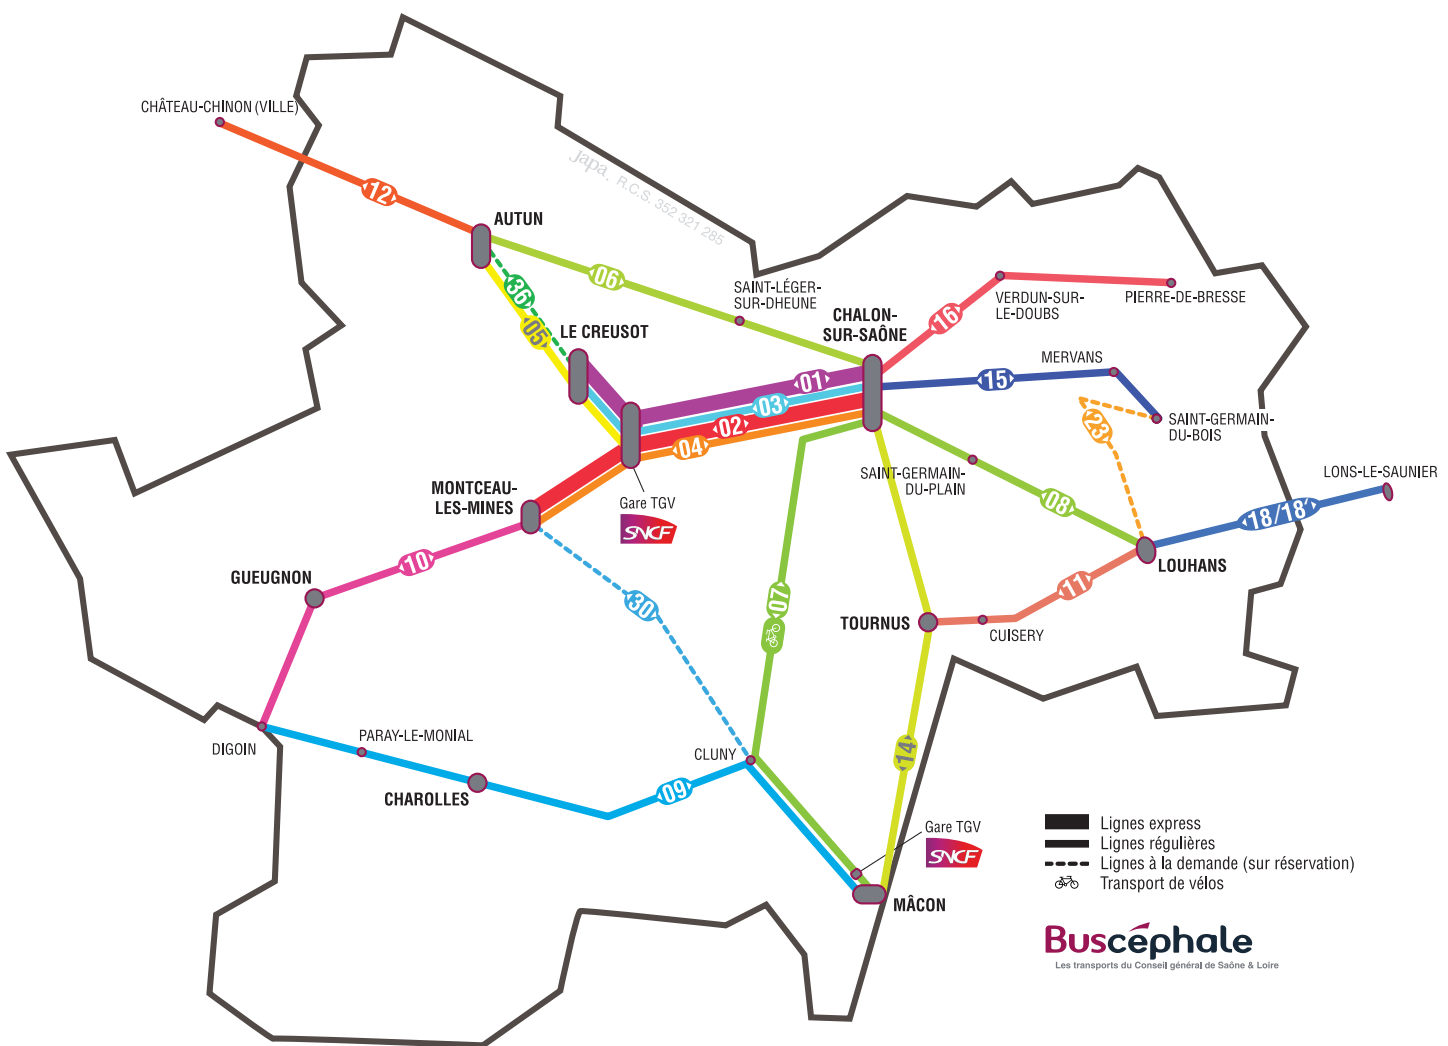

Les fiches horaires et les tarifs sont disponibles :

- auprès de la centrale de réservation et d'information **Mobigo** et sur [www.buscéphale.fr](http://www.buscéphale.fr)
- à bord des véhicules ou en gare
- dans les offices de tourisme, les mairies.

Les transports du Conseil général de Saône & Loire

Ligne régulière

**Chalon-sur-Saône  
Cluny  
Mâcon**  
avec correspondances TGV

Au 14 décembre 2014

**Buscéphale**

Les transports du Conseil général de Saône & Loire

Correspondances TGV en gare de Mâcon Loché à destination de\*

PARIS	06:31	-	08:32	10:37	-	-	14:34	-	16:31	18:38	-	19:35	-	20:34
LYON	-	-	09:35	-	-	-	-	-	16:35	-	-	-	-	21:35
ANNECY	-	-	-	-	11:26	-	-	-	-	-	-	19:26	-	-

Correspondances TGV en gare de Mâcon Loché en provenance de \*

PARIS	-	-	-	-	-	-	-	9:24	-	-	14:20	-	17:25	18:20	18:20	19:24	20:19	21:38
LYON	-	-	-	-	-	-	8:30	-	-	-	-	-	-	-	-	-	-	-
ANNECY	-	-	-	-	-	-	-	-	-	-	14:32	-	-	-	-	-	-	20:31