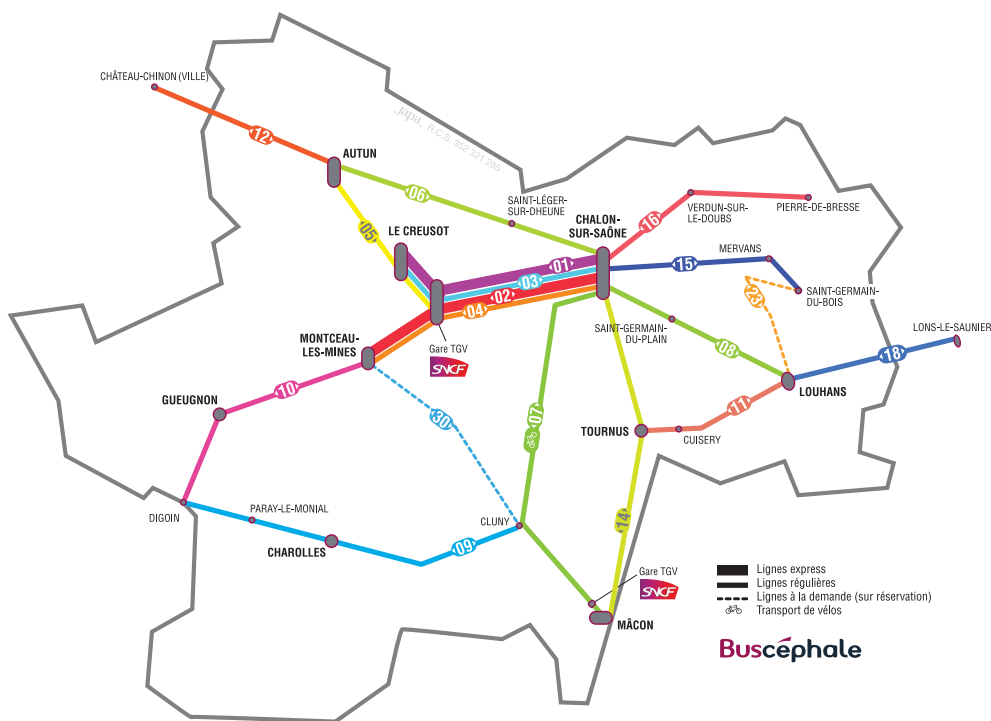

Information :

- Du lundi au samedi de 7h00 à 20h00
- Fermé le dimanche et les jours fériés

Réservation : la veille avant 17h00

- Pour les dimanches, lundis, réservation obligatoire le vendredi avant 17h00
- Obligatoire pour les personnes à mobilité réduite

05

Ligne régulière

Autun Gare TGV Le Creusot-Montceau Le Creusot

Les fiches horaires et les tarifs sont disponibles :

- auprès de la centrale de réservation et d'information **Mobigo** et sur www.mobigo-bourgogne.com
- à bord des véhicules ou en gare
- dans les offices de tourisme, les mairies.

www.mobigo-bourgogne.com

A partir du 11 décembre 2016

REGION
BOURGOGNE
FRANCHE
COMTE

Buscéphale

Buscéphale

Tarifs

Prix TTC	Public	Conditions
Abonnement mensuel		
48 €	• Tout public	1 trajet sur une ligne Billet combiné avec un titre SNCF - 1 trajet sur une ligne en correspondance avec un TGV - Vendu exclusivement par la SNCF
Abonnement trimestriel		
126 €	• Tout public	Pour l'achat d'une carte 10 voyages valable sur toutes les lignes du réseau (15 €)
Abonnements remboursables à 50 % par l'employeur		
Boutique en ligne : https://buscephale.plateforme-2cloud.com/boutique		
2 €	• Tout public	
3,80 €	• Tout public	
1,50 €	• Tout public	
1,05 €	• Détenteur de la carte famille nombreuse • Groupe supérieur • à 10 personnes	1 trajet sur une ligne
0,75 €	• Moins de 26 ans • Détenteur de la carte invalidité/mobilité inclusion	1 trajet sur une ligne
0,40 €	• Bénéficiaire du Revenu de Solidarité Active (RSA) • Bénéficiaire de l'Allocation de Solidarité aux Personnes Agées (ASPA)	1 trajet sur une ligne