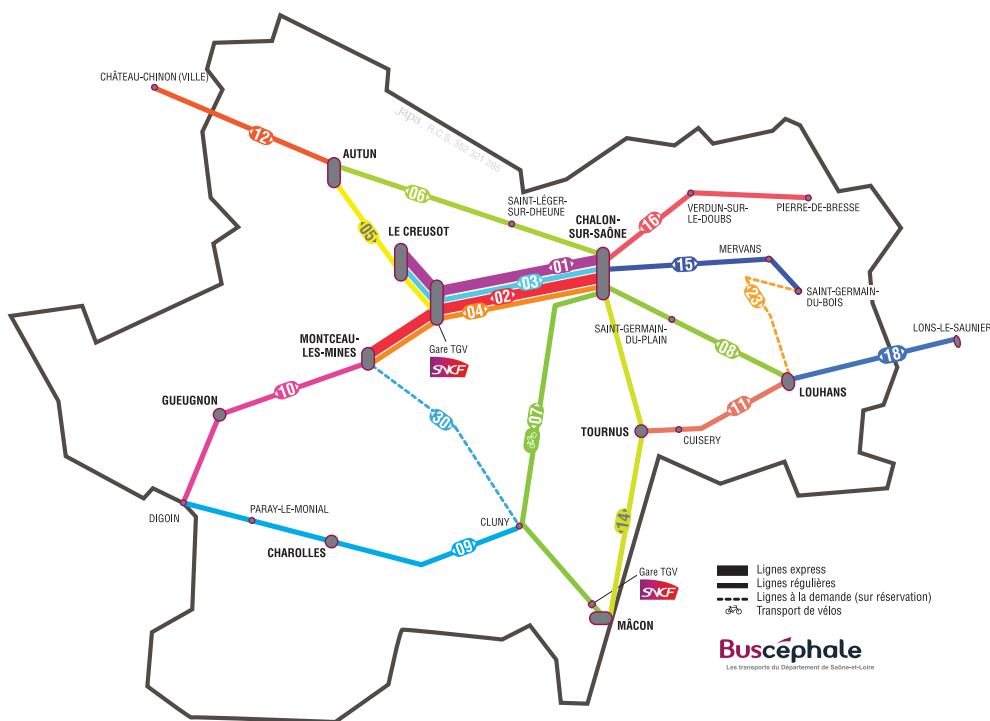

Information :

- Du lundi au samedi de 7h00 à 20h00
- Fermé le dimanche et les jours fériés

Réservation : la veille avant 17h00

- Pour les dimanches, lundis, réservation obligatoire le vendredi avant 17h00
- Obligatoire pour les personnes à mobilité réduite

05

Ligne régulière

Autun Gare TGV Le Creusot-Montceau Le Creusot

A partir du 11 décembre 2016

Les fiches horaires et les tarifs sont disponibles :

- auprès de la centrale de réservation et d'information **Mobigo** et sur www.buscéphale.fr
- à bord des véhicules ou en gare
- dans les offices de tourisme, les mairies.

www.buscéphale.fr

Buscéphale

Les transports du Département de Saône-et-Loire

Prix TTC	Public	Conditions
Abonnement mensuel		
48 €	• Tout public	1 trajet sur une ligne Billet combiné avec un titre SNCF - 1 trajet sur une ligne en correspondance avec un TGV - Vendu exclusivement par la SNCF
Abonnement trimestriel		
126 €	• Tout public	Pour l'achat d'une carte 10 voyages valable sur toutes les lignes du réseau (15 €)
Abonnements remboursables à 50 % par l'employeur		
Tarifs	Public	Conditions
Prix TTC		
2 €	• Tout public	1 trajet sur une ligne
3,80 €	• Tout public	1 trajet sur une ligne
1,50 €	• Tout public	1 trajet sur une ligne
1,05 €	• Détenteur de la carte famille nombreuse • Groupe supérieur à 10 personnes	1 trajet sur une ligne
0,75 €	• Moins de 26 ans • Détenteur de la carte invalidité	1 trajet sur une ligne
0,40 €	• Bénéficiaire du Revenu de Solidarité Active (RSA) • Bénéficiaire de l'Allocation de Solidarité aux Personnes Agées (ASPA)	1 trajet sur une ligne