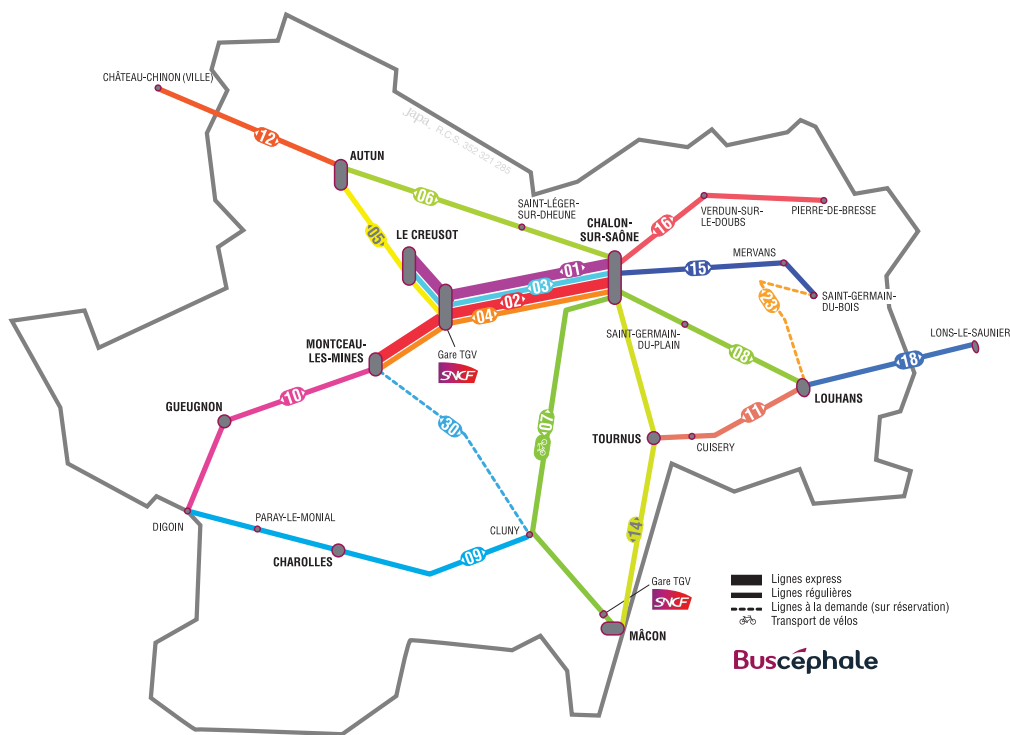

Information :

- Du lundi au samedi de 7h00 à 20h00
- Fermé le dimanche et les jours fériés

Réservation : la veille avant 17h00

- Pour les dimanches, lundis, réservation obligatoire le vendredi avant 17h00
- Obligatoire pour les personnes à mobilité réduite

Buscéphale

15

Ligne régulière

**Saint-Germain-du-Bois
Saint-Martin-en-Bresse
Chalon-sur-Saône**

Les fiches horaires et les tarifs sont disponibles :

- auprès de la centrale de réservation et d'information **Mobigo** et sur www.mobigo-bourgogne.com
- à bord des véhicules ou en gare
- dans les offices de tourisme, les mairies.

www.mobigo-bourgogne.com

JAPPAL RCS 352321285 - SED-G071062016

A partir du 10 mars 2017

**RÉGION
BOURGOGNE
FRANCHE
COMTE**

Buscéphale

Buscéphale

Prix TTC	Public	Conditions
Abonnement mensuel		
48 €	• Tout public	1 trajet sur une ligne
Abonnement trimestriel		
126 €	• Tout public	Pour l'achat d'une carte 10 voyages valable sur toutes les lignes du réseau (15 €)
Abonnements remboursables à 50 % par l'employeur		
Tarifs		
Prix TTC	Public	Conditions
2 €	• Tout public	1 trajet sur une ligne
1,50 €	• Tout public	1 trajet sur une ligne
1,05 €	• Détenteur de la carte famille nombreuse • Groupe supérieur à 10 personnes	1 trajet sur une ligne
0,75 €	• Moins de 26 ans • Détenteur de la carte invalidité/mobilité inclusion	1 trajet sur une ligne
0,40 €	• Bénéficiaire du Revenu de Solidarité Active (RSA) • Bénéficiaire de l'Allocation de Solidarité aux Personnes Agées (ASPA)	1 trajet sur une ligne

Boutique en ligne :
<https://buscephale.plateforme-2cloud.com/boutique>