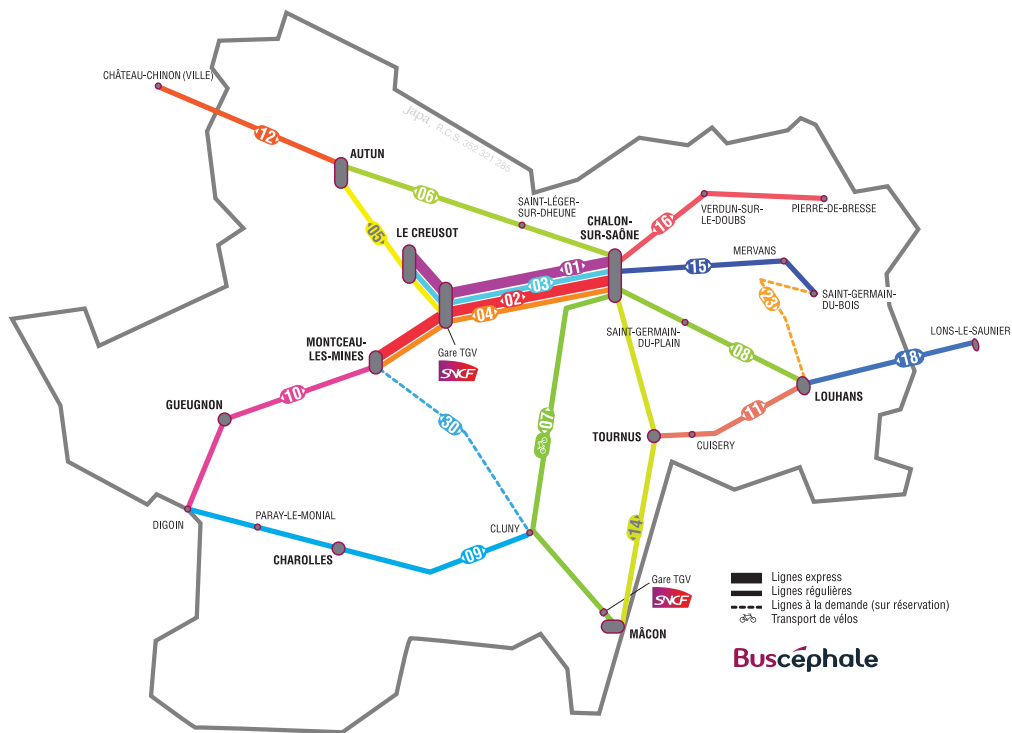

Buscéphale

14

Ligne régulière

Mâcon
Tournus
Chalon-sur-Saône

Les fiches horaires et les tarifs sont disponibles :

- auprès de la centrale de réservation et d'information **Mobigo** et sur www.mobigo-bourgogne.com
- à bord des véhicules ou en gare
- dans les offices de tourisme, les mairies.

www.mobigo-bourgogne.com

A partir du 15 juillet 2016

REGION
BOURGOGNE
FRANCHE
COMTE

Buscéphale

Tarifs

Prix TTC

2 €

1,50 €

Arrêts	Toute l'année du lundi au samedi sauf jours fériés	
	Aller	Retour
1 Mâcon Ville – Gare SNCF	09:12	16:33
2 Mâcon – Place de la Barre	09:15	16:30
3 Mâcon – Théâtre	09:18	16:27
4 Saint-Albain – RN 6 Les Ongerons	09:29	16:16
5 Fleurville – Lavoir	09:33	16:12
6 Fleurville – La Poste	09:35	16:10
7 Montbellet – Saint-Oyen	09:39	16:06
8 Uchizy – Le Bourg	09:46	15:59
9 Farges-lès-Mâcon – Mairie	09:48	15:57
10 Le Villars – Rue de la Croix	09:54	15:51
11 Tournus – Raymond Dorey	10:00	15:45
12 Tournus – Gare SNCF	10:02	15:43
13 Boyer – Vénrière	10:05	15:40
14 Boyer – Le Jonchet	10:06	15:39
15 Sennecey-le-Grand – La Farge	10:08	15:37
16 Sennecey-le-Grand – Maison de Retraite	10:11	15:34
17 Sennecey-le-Grand – Vieil Moulin	10:12	15:33
18 Beaumont-sur-Grosne – R.N. 6	10:15	15:30
19 Saint-Ambreuil – Mairie Ecole	10:20	15:25
20 Chalon-sur-Saône – Gare Routière	10:35	15:10