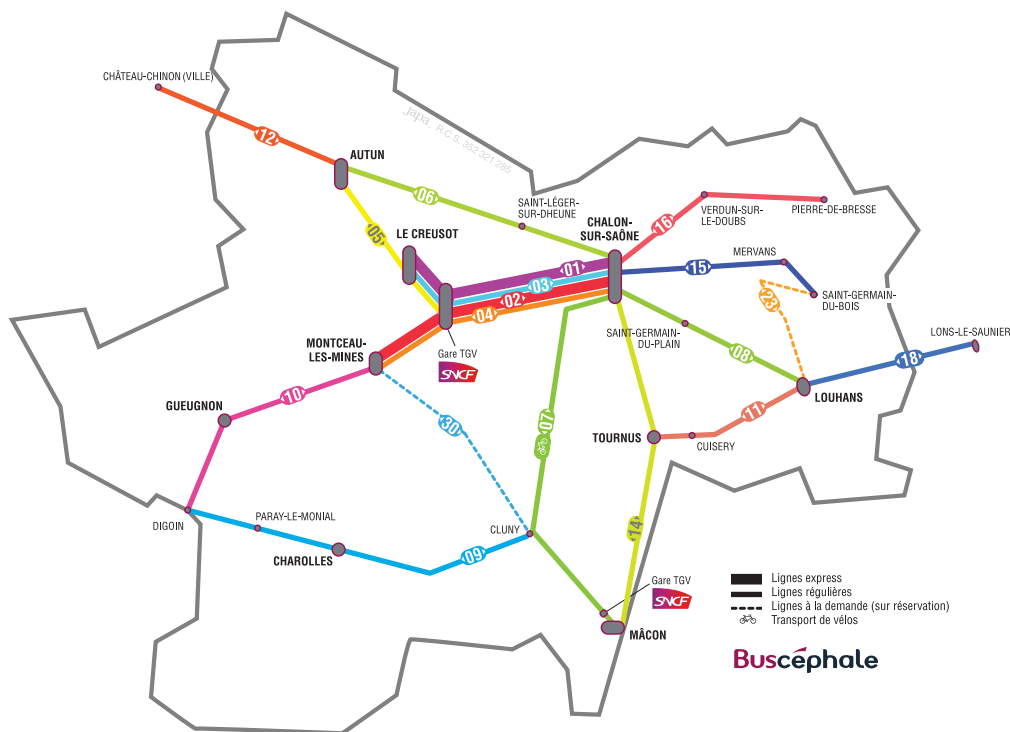

Information :

- Du lundi au samedi de 7h00 à 20h00
- Fermé le dimanche et les jours fériés

Réservation : la veille avant 17h00

- Pour les dimanches, lundis, réservation obligatoire le vendredi avant 17h00
- Obligatoire pour les personnes à mobilité réduite

Buscéphale

12

Ligne régulière

**Château-Chinon
Autun**

Les fiches horaires et les tarifs sont disponibles :

- auprès de la centrale de réservation et d'information **Mobigo** et sur www.mobigo-bourgogne.com
- à bord des véhicules ou en gare
- dans les offices de tourisme, les mairies.

www.mobigo-bourgogne.com

Jappa, RCS 352321285 - SED, d01 0662016

599995555

A partir du 15 juillet 2016

**RÉGION
BOURGOGNE
FRANCHE
COMTE**

Buscéphale

Prix TTC	Public	Conditions	Tarifs	Public	Conditions
Abonnement mensuel			Prix TTC		
48 €	• Tout public	Nombre de voyages illimités sur une ligne	2 €	• Tout public	1 trajet sur une ligne
Abonnement trimestriel			1,50 €	• Tout public	Pour l'achat d'une carte 10 voyages valable sur toutes les lignes du réseau (15 €)
126 €	• Tout public	Nombre de voyages illimités sur une ligne	1,05 €	• Détenteur de la carte famille nombreuse	1 trajet sur une ligne
Abonnements remboursables à 50 % par l'employeur			0,75 €	• Groupe supérieur à 10 personnes	1 trajet sur une ligne
Boutique en ligne : https://buscephale.plateforme-2cloud.com/boutique			0,40 €	• Moins de 26 ans	1 trajet sur une ligne
				• Détenteur de la carte invalidité/mobilité inclusion	
				• Bénéficiaire du Revenu de Solidarité Active (RSA)	
				• Bénéficiaire de l'Allocation de Solidarité aux Personnes Agées (ASPA)