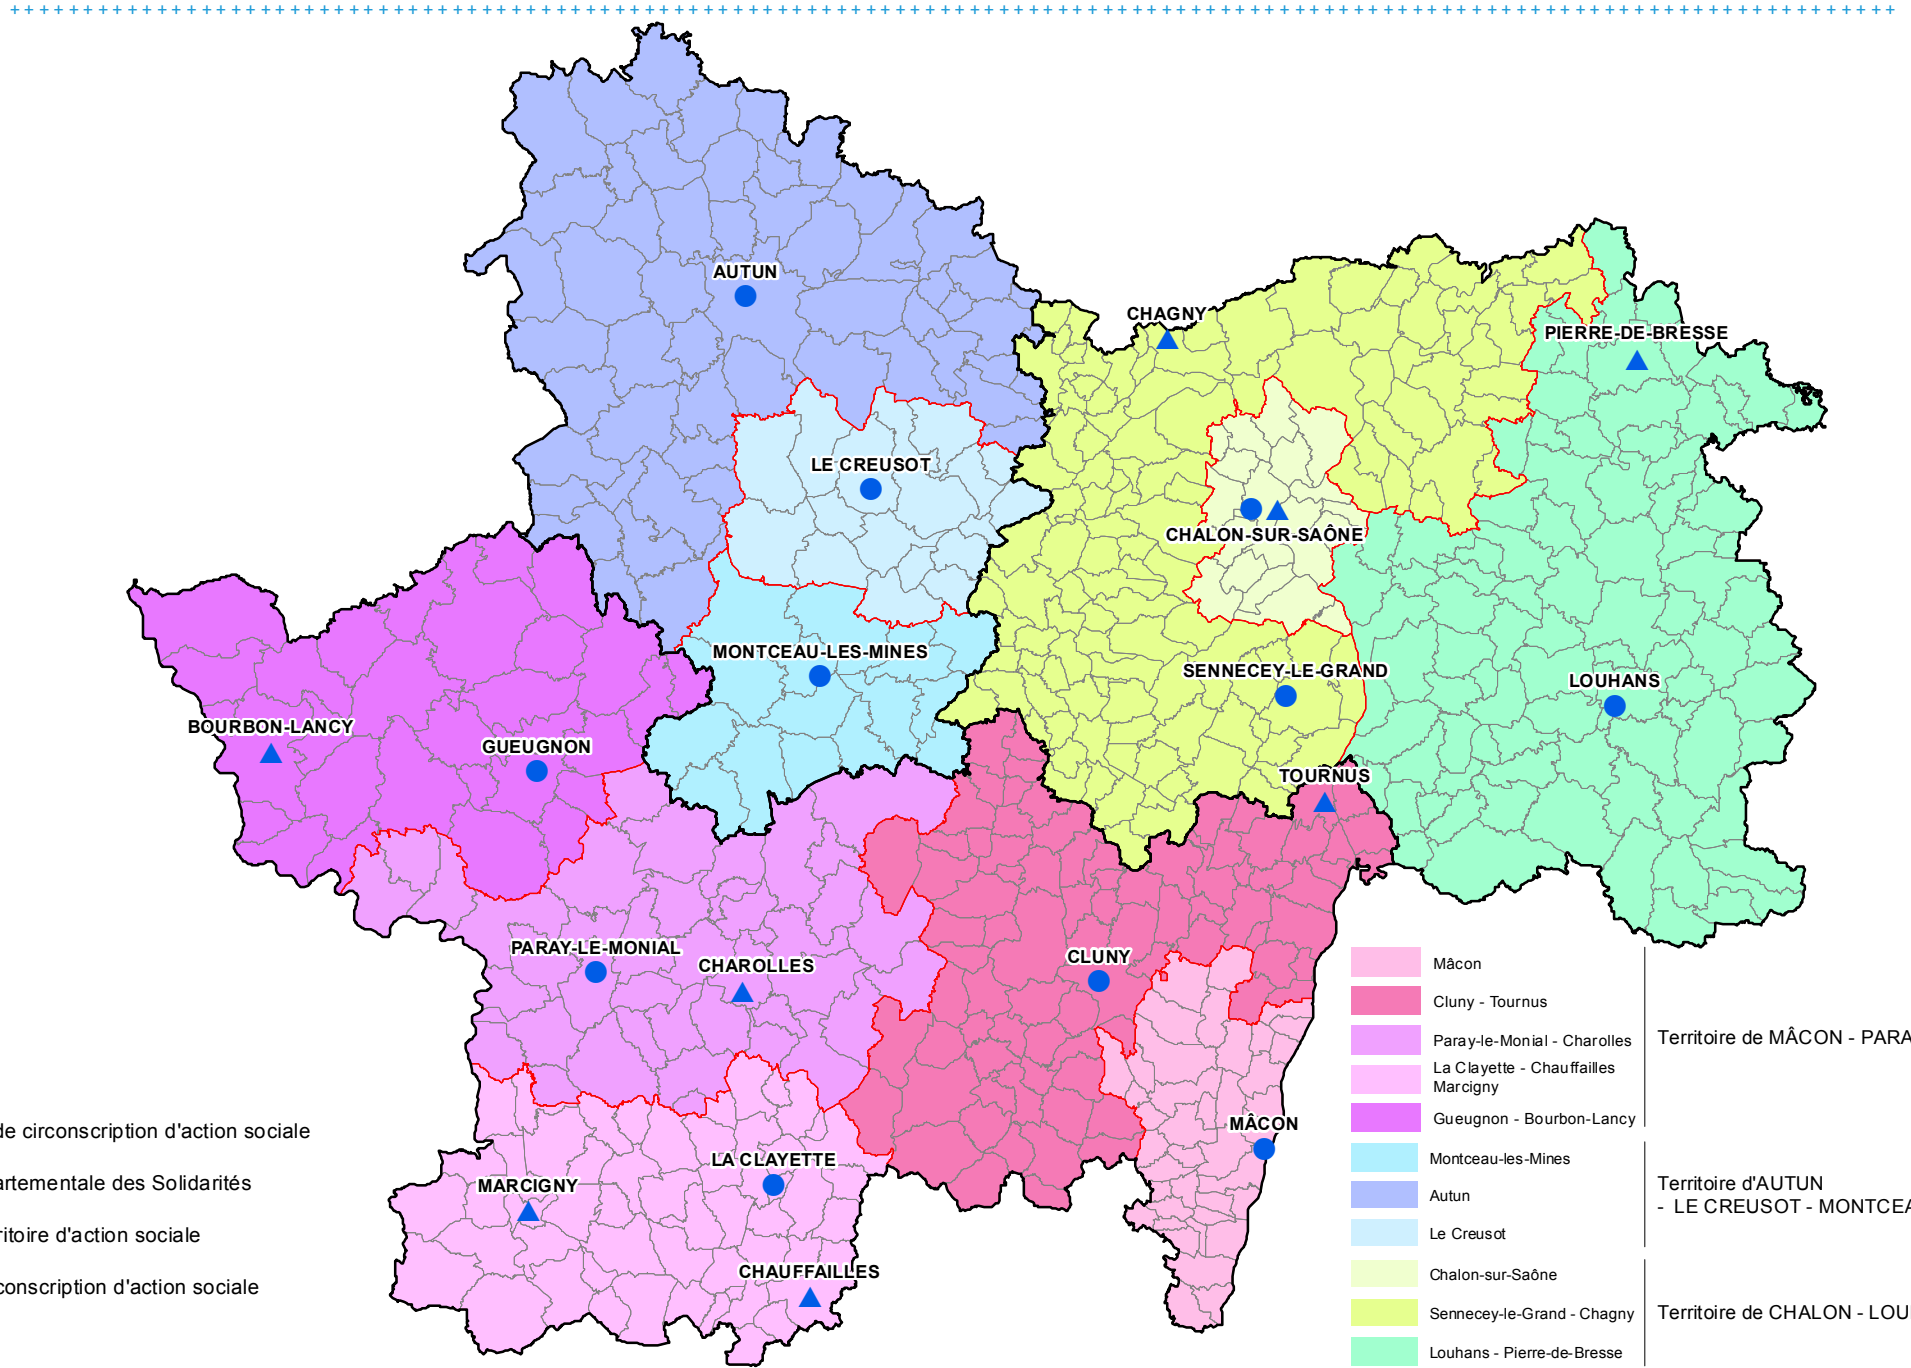

Les circonscriptions d'action sociale de Saône-et-Loire

- MDS Siège de circonscription d'action sociale
- ▲ Maison Départementale des Solidarités
- Limite de territoire d'action sociale
- Limite de circonscription d'action sociale

	Mâcon	
	Cluny - Tournus	
	Paray-le-Monial - Charolles	Territoire de MÂCON - PARAY
	La Clayette - Chauffailles	
	Marcigny	
	Gueugnon - Bourbon-Lancy	
	Montceau-les-Mines	Territoire d'AUTUN - LE CREUSOT - MONTCEAU
	Autun	
	Le Creusot	
	Chalon-sur-Saône	Territoire de CHALON - LOUHANS
	Sennecey-le-Grand - Chagny	
	Louhans - Pierre-de-Bresse	